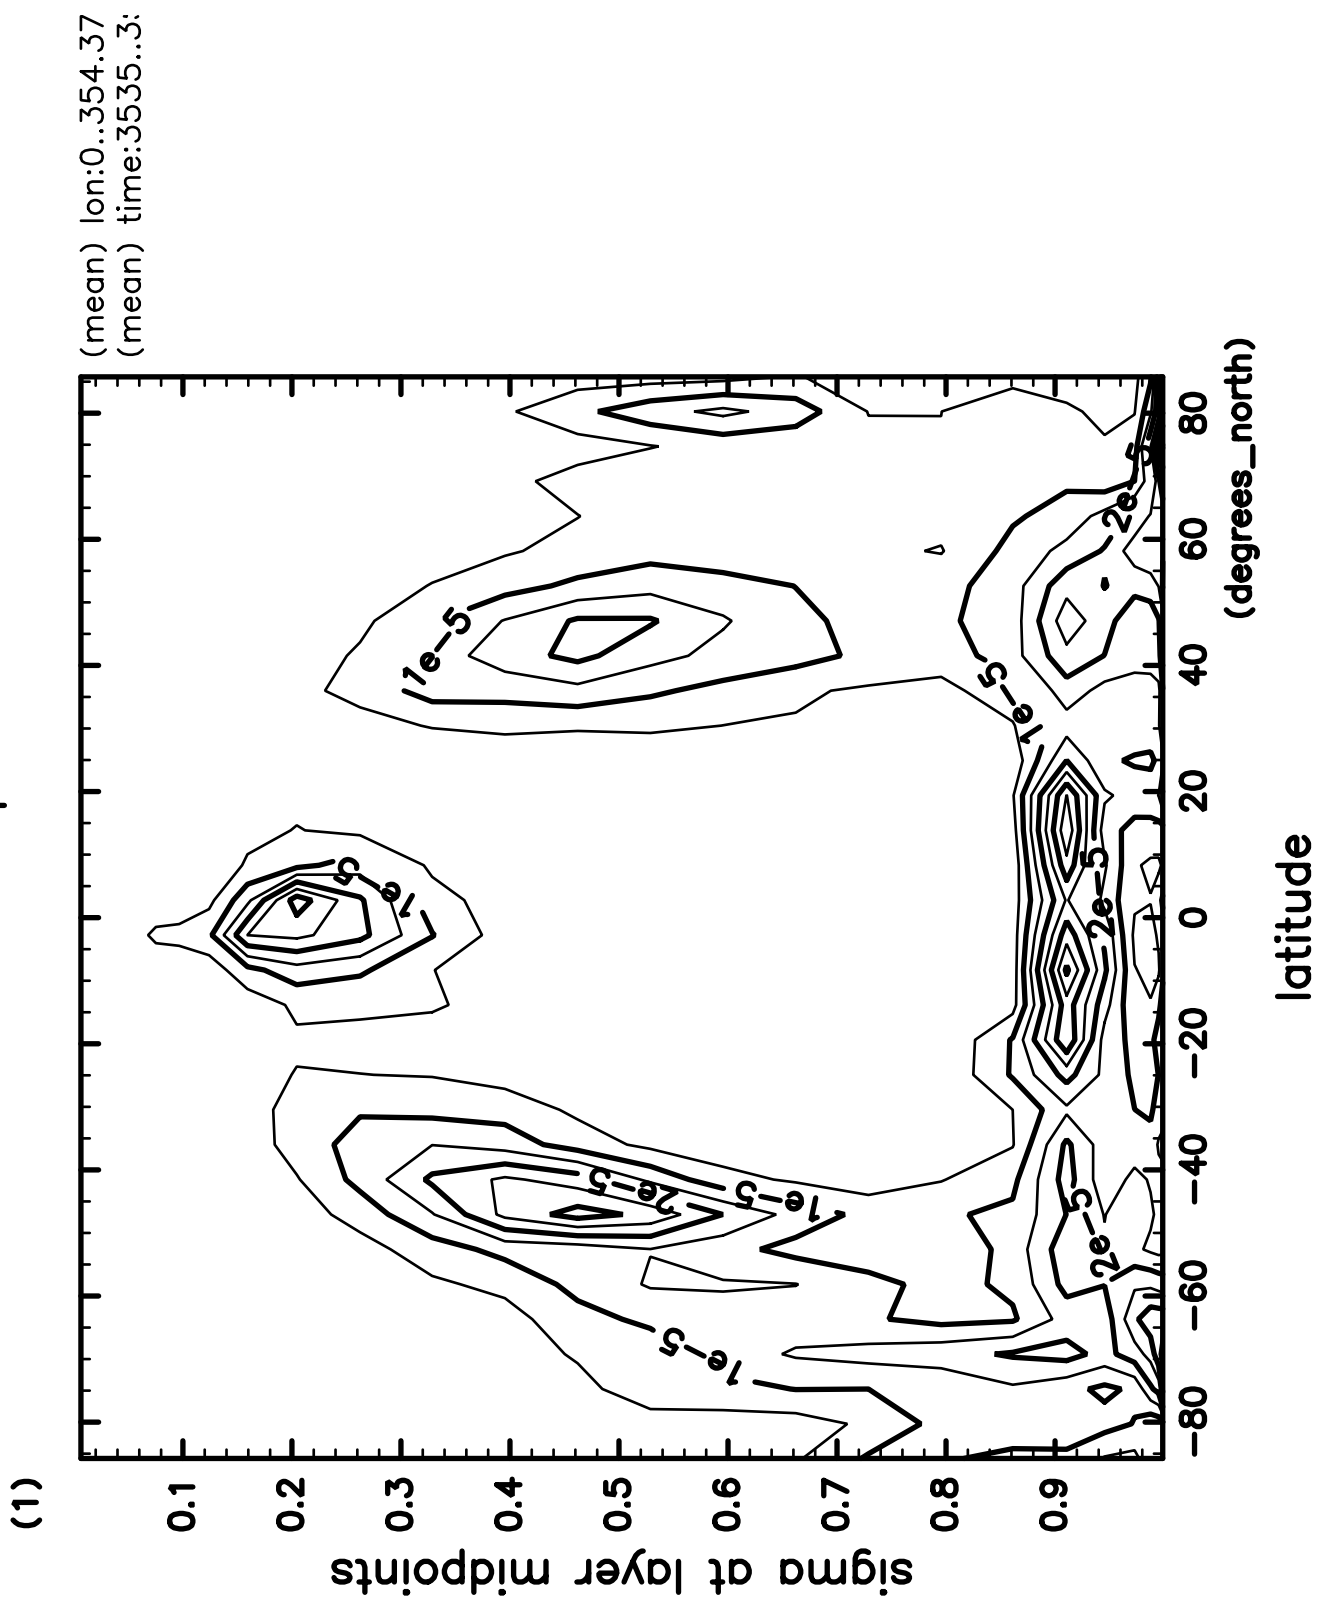

QH20Liq

CONTOUR INTERVAL = 5.000E-06